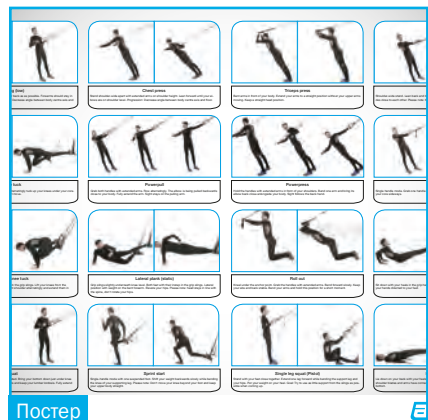

Постер

Accessories

- Настенное крепление aeroSling
- Ролик aeroSling Pulley
- Ролик aeroSling UltraPulley
- Пружина aeroSling PowerSpring
- Набор aeroSling Suspension Upgrade
  (ролик UltraPulley + пружина PowerSpring)
- Стропа aerobis Anchor Sling
- Алюминиевые рукоятки aerobis (2 шт.)
- Рукоятки из стеклопластика aerobis (2 шт.)
- Мягкие петли для ног aerobis
- Мягкая петля aerobis XL
- Постер (70 x 50 см, язык: английский или немецкий)