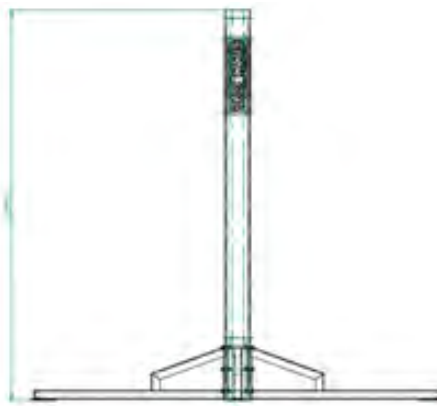

Качество. Привлекательный внешний вид Tower 4 дополняется беспримерным качеством. Станция сделана в Германии из стали высочайшего сорта. Сверху станция покрыта порошковым напылением.

Пространство. Благодаря продуманной конструкции станция Tower 4 занимает всего 5 кв. м. площади. В совокупности с высотой в 230 см и стильным дизайном станция прекрасно впишется в любое помещение.

Совместимость. Tower 4 – это четырехсторонняя станция, которая совместима с многочисленными аксессуарами aerobis: канатный тренажер RevvII PRO, петли aerosling, амортизаторы alpha.band и Elastic Trainer, канаты Blackthorn. Подберите оборудование для своих нужд и создайте свою функциональную станцию.

Материал	Сталь с порошковым покрытием Сделано в Германии
Модель	765-tower - Станция четырехсторонняя
Совместимо с (приобретаются отдельно)	Канатный тренажер revvII PRO Амортизаторы alphaband Функциональные петли aeroSling Тренажер Elastic Trainer Канаты Blackthorn