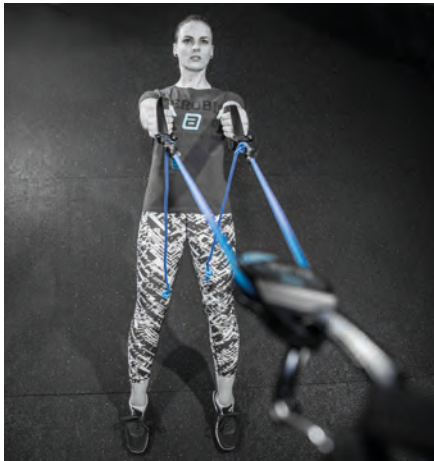

Динамический тренинг. Петли aeroSling имеют ролик, обеспечивающий полный диапазон движений и большее разнообразие упражнений. Повышенная нестабильность делает упражнения более захватывающими, а тренировки - эффективными.

Расширяемость. Петли aeroSling являются расширяемой тренировочной платформой, благодаря своей модульной конструкции. Они совместимы с различными рукоятками, сенгбегами, шестами rowstick. Используйте фантазию и создайте собственное упражнение.

Безопасность. Компоненты aeroSling, в том числе, карабины и тросы, выдерживают несколько сотен килограмм. Они предоставляют безопасность, надежность и долговечность. Одобрены для тренировок с макс. весом до 200 кг.

1. **Модели**   aeroSling ELITE (модель 2017)
                     aeroSling ELITE Plus (модель 2017)
                     aeroSling XPE (модель 2017)
2. **Включает**   Стропы для подвешивания, дверное крепление, сумку, постер, инструкцию, доступ к онлайн видео.
3. **Доступные наборы**
4. aeroSling ELITE Set BASIC
     вкл. aeroSling ELITE, и настенное крепление
   - aeroSling ELITE Set PRO
     вкл. aeroSling ELITE Plus, настенное крепление и мягкую петлю XL
   - aeroSling ELITE Set APE
     вкл. aeroSling ELITE Plus, настенное крепление, мягкую петлю XL, две мягкие петли для ног, пружину PowerSpring.